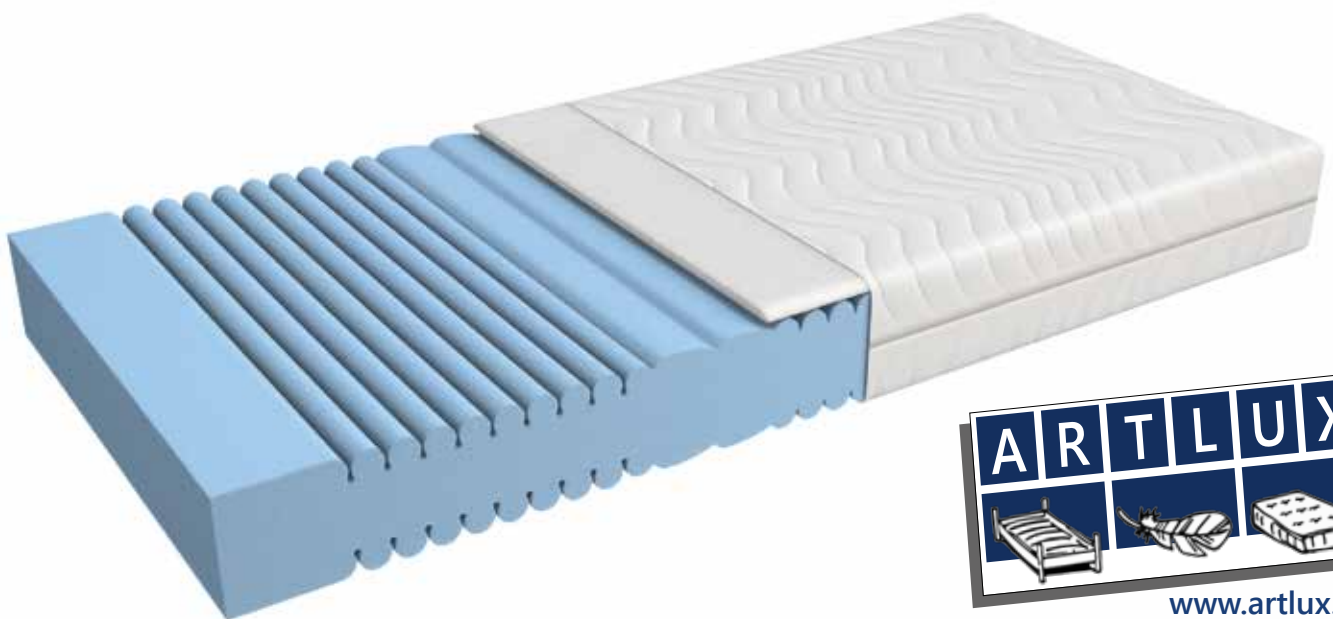

# softsleep <sup>swissmade</sup>

7-Zonen EvoPoreHRC-Schaumstoffmatratze

## Comfort Trend

Diese hochwertige 7-Zonen EvoPoreHRC-Schaumstoffmatratze bietet eine sehr angenehme und komfortable Lagerung für einen erholsamen Schlaf. Die Profilierung in der Schulterkomfortzone und in der Mittelzone sorgt für eine ergonomische Körperanpassung und eine gute Belüftung. Zusätzlich garantiert diese Matratze eine lange Lebensdauer.

- Kern: 7-Zonen EvoPoreHRC-Schaumstoff
- Bezug: – Doppeljersey mit Klimafaser versteppt  
– Reissverschluss an allen 4 Seiten  
– Abnehmbar, waschbar 60 °C, nicht tumblern
- Höhe: ca. 20 cm

[www.artlux.ch](http://www.artlux.ch)